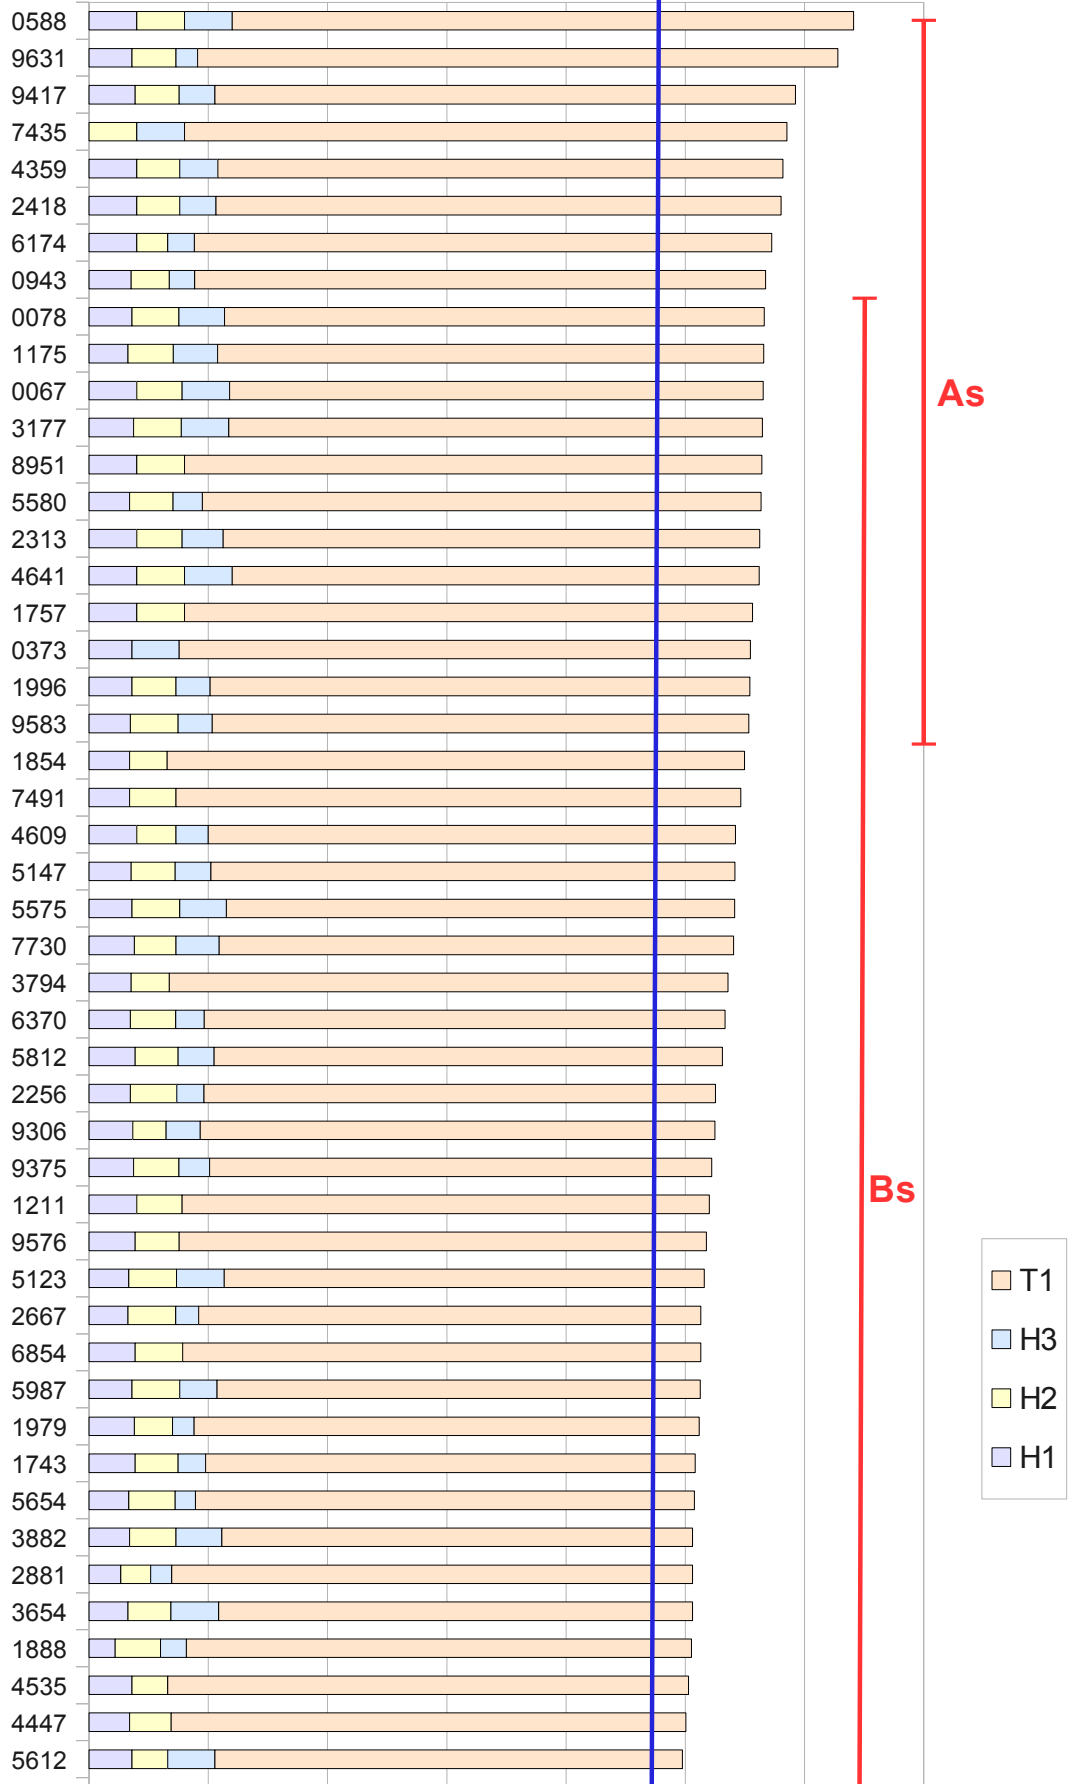

H241/C241 scores, 10/2/2012

AVG: 24.8  
VAR: 3.2