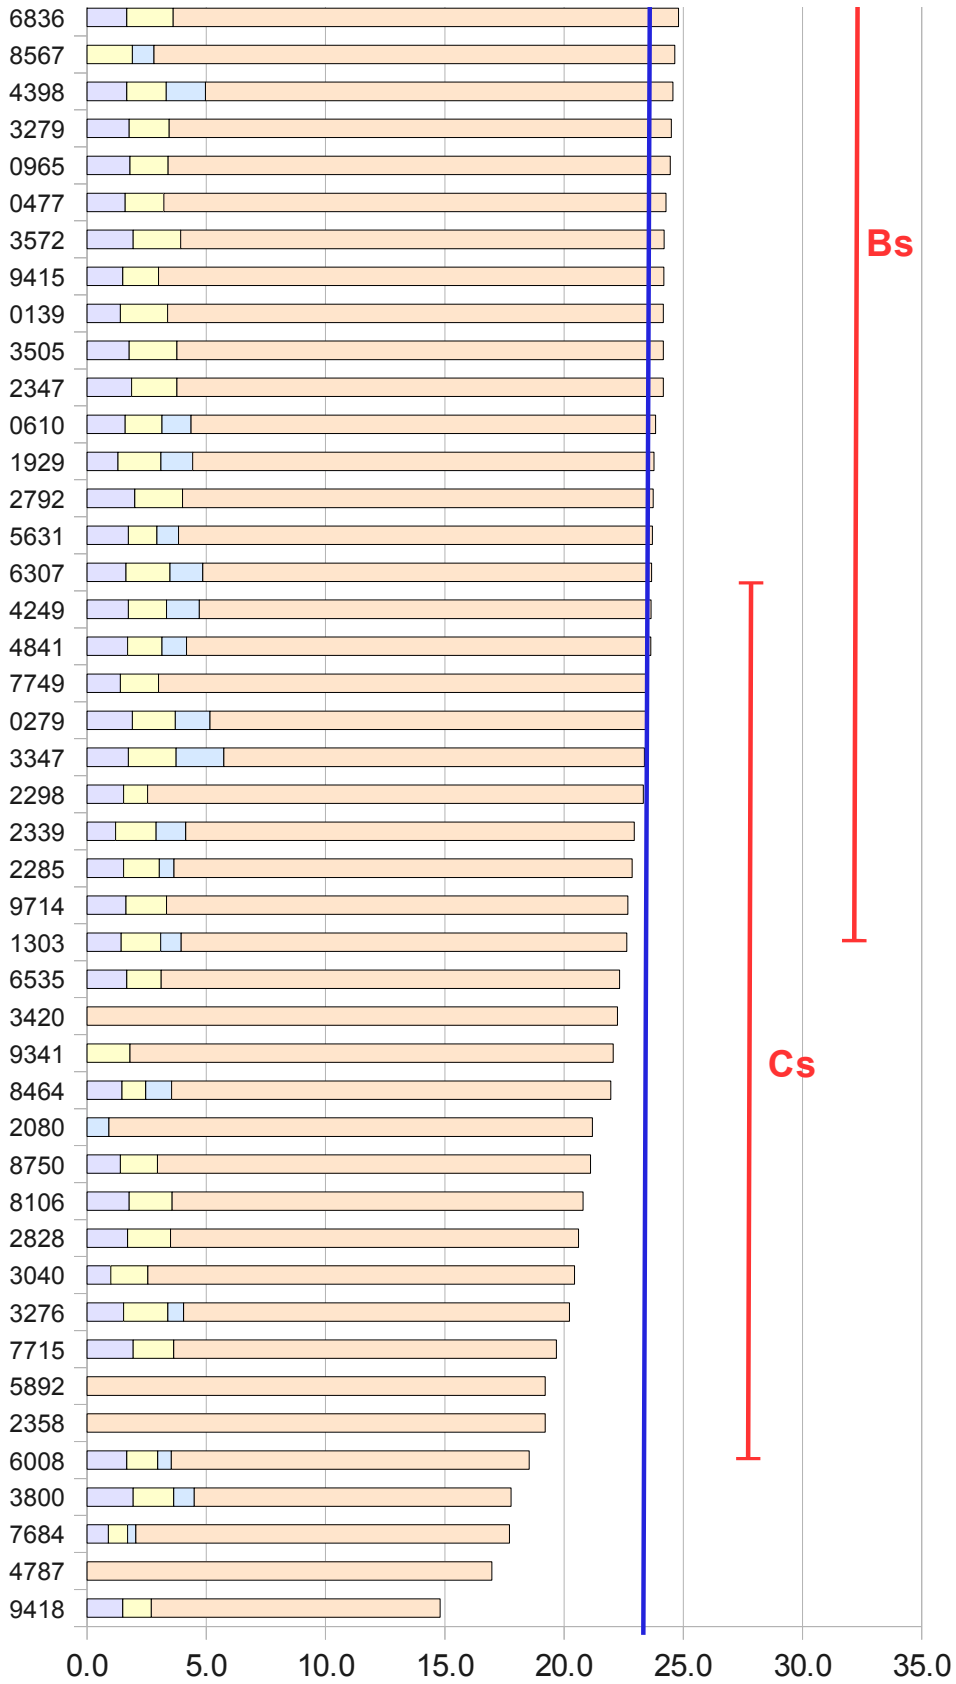

H241/C241 scores, 10/2/2012

AVG: 24.8  
VAR: 3.2